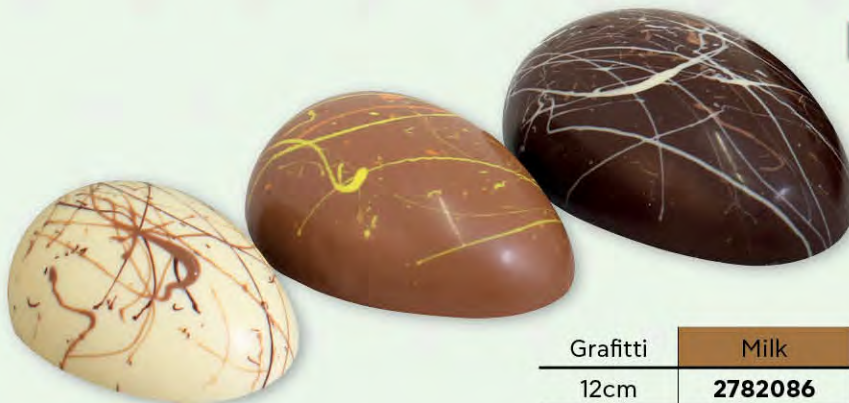

NEW

Graffiti	Milk	Dark	White	Συσκευασία
12cm	2782086	2782084	2782083	24 x 60g
15cm	2782092	2782090	2782089	12 x 85g
17,5cm	2782098	2782096	2782095	6 x 140g